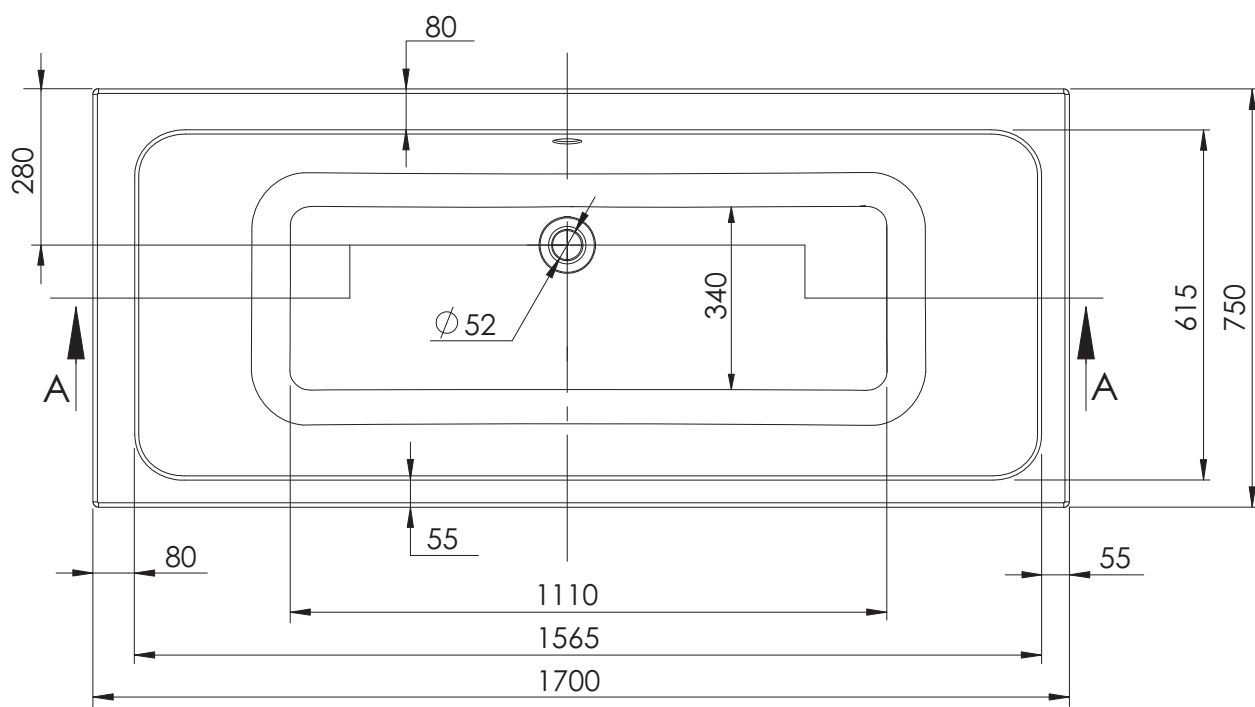

PRZEKRÓJ A-A

pojemność 240 l

PRZEKRÓJ A-A

pojemność 275 l