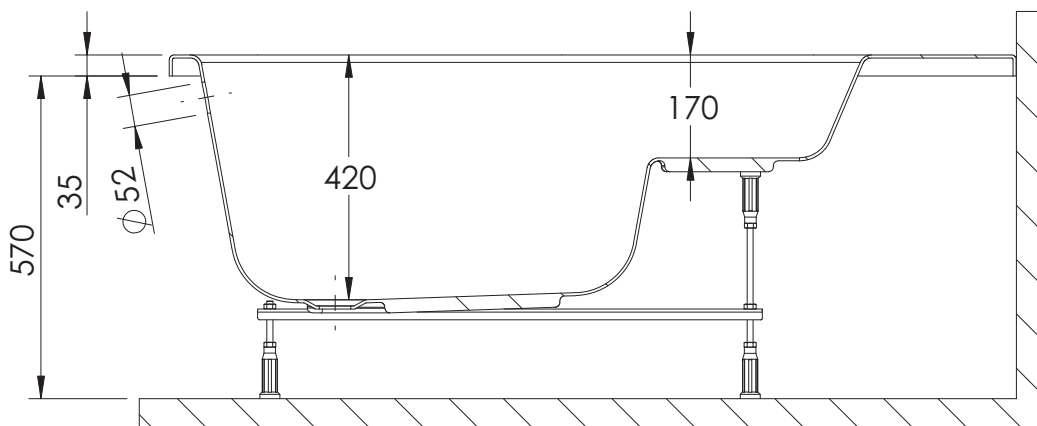

SC03-WS

1400 x 1400

PRZEKRÓJ A-A

pojemność 260 l