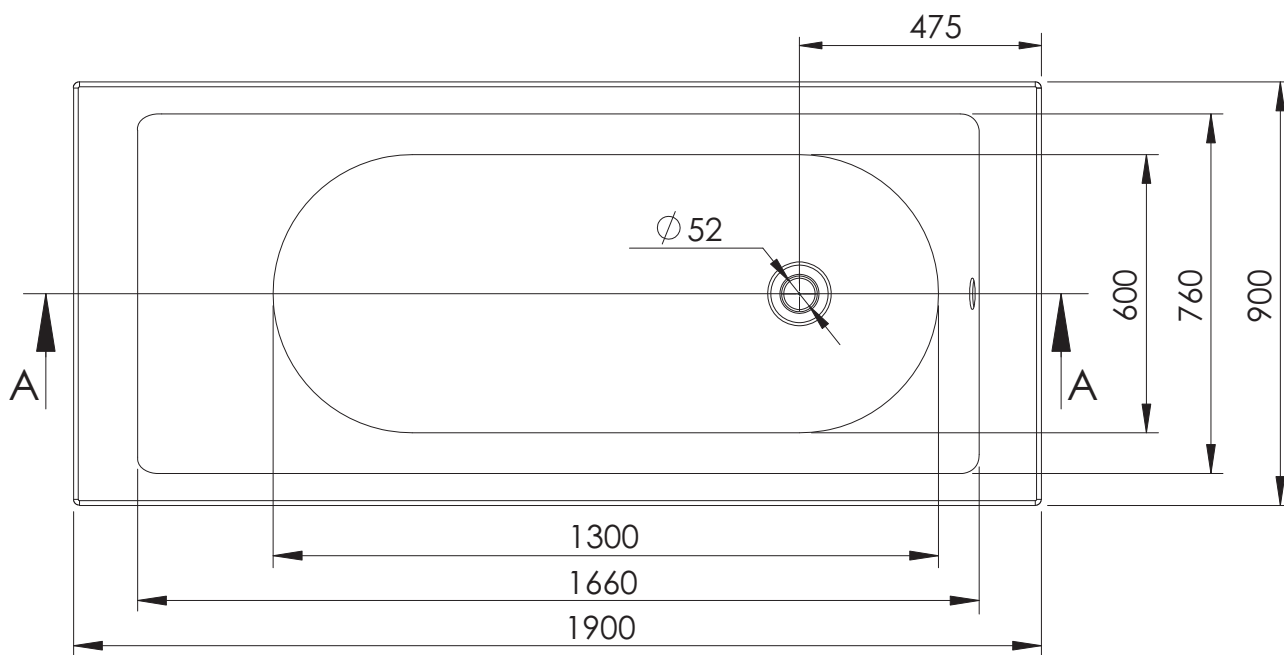

PRZEKRÓJ A-A

pojemność 155 l

SC03-WP 1500 x 700

PRZEKRÓJ A-A

pojemność 165 l

PRZEKRÓJ A-A

pojemność 180 l

SC03-WP 1700 x 700

PRZEKRÓJ A-A

pojemność 195 l

PRZEKRÓJ A-A

pojemność 285 l

SC03-WP 1900 x 900

PRZEKRÓJ A-A

pojemność 375 l

PRZEKRÓJ A-A

pojemność 450 l