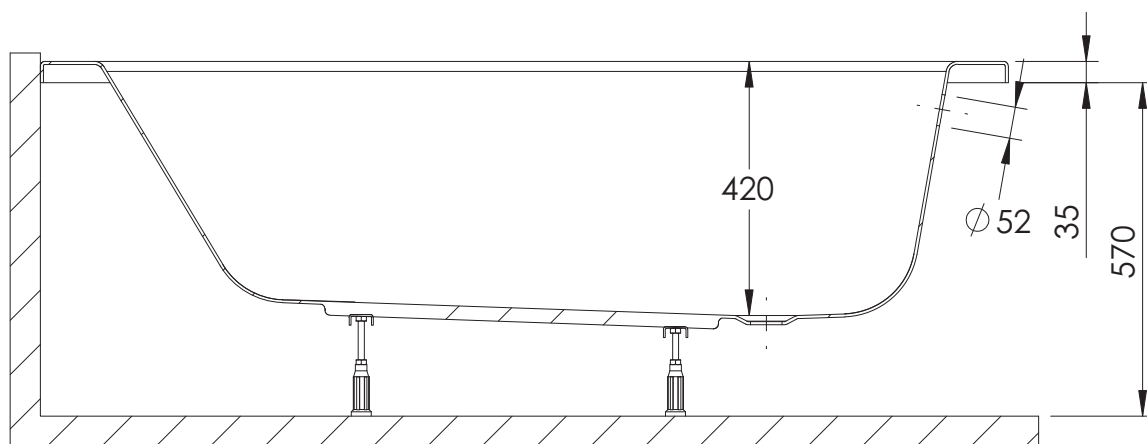

PRZEKRÓJ A-A

pojemność 155 l

SC03-WP 1500 x 700

PRZEKRÓJ A-A

pojemność 165 l

PRZEKRÓJ A-A

pojemność 180 l

SC03-WP 1700 x 700

PRZEKRÓJ A-A

pojemność 195 l

PRZEKRÓJ A-A

pojemność 285 l

SC03-WP 1900 x 900

PRZEKRÓJ A-A

pojemność 375 l

PRZEKRÓJ A-A

pojemność 450 l