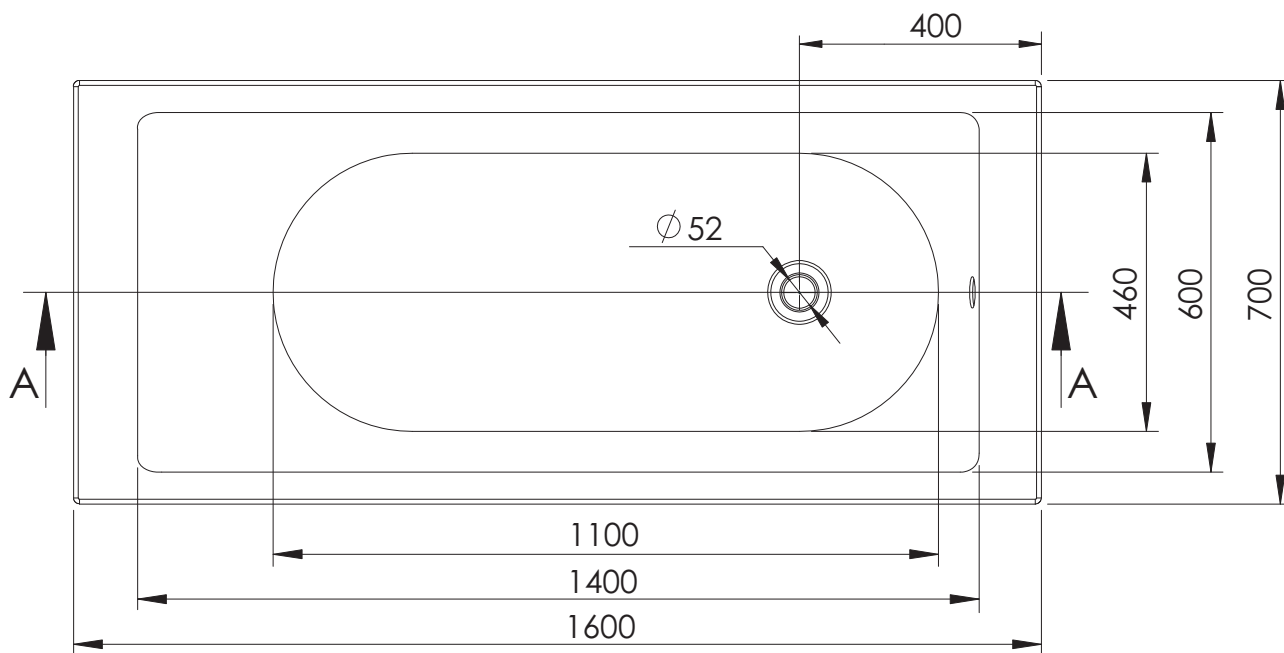

PRZEKRÓJ A-A

pojemność 155 l

SC03-WP 1500 x 700

PRZEKRÓJ A-A

pojemność 165 l

PRZEKRÓJ A-A

pojemność 180 l

SC03-WP 1700 x 700

PRZEKRÓJ A-A

pojemność 195 l

PRZEKRÓJ A-A

pojemność 285 l

SC03-WP 1900 x 900

PRZEKRÓJ A-A

pojemność 375 l

PRZEKRÓJ A-A

pojemność 450 l