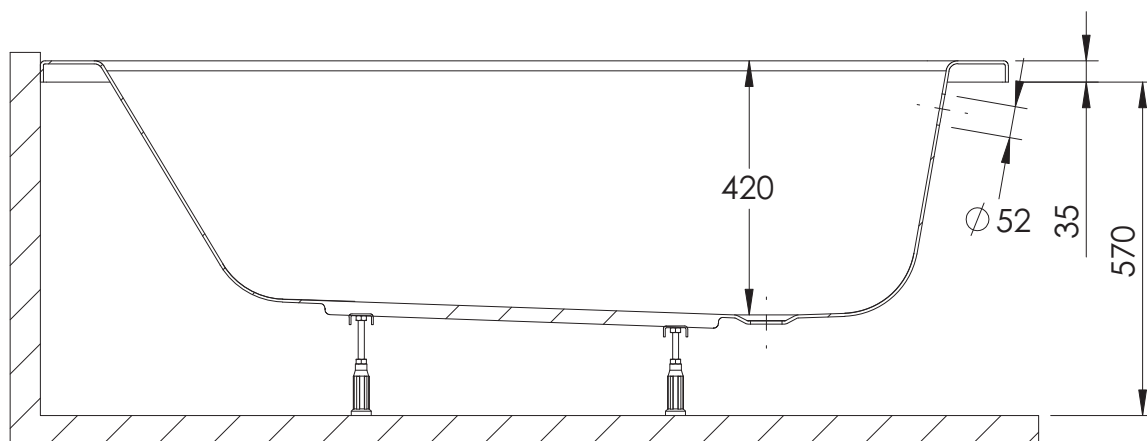

PRZEKRÓJ A-A

pojemność 155 l

SC03-WP 1500 x 700

PRZEKRÓJ A-A

pojemność 165 l

PRZEKRÓJ A-A

pojemność 180 l

SC03-WP 1700 x 700

PRZEKRÓJ A-A

pojemność 195 l

PRZEKRÓJ A-A

pojemność 285 l

SC03-WP 1900 x 900

PRZEKRÓJ A-A

pojemność 375 l

PRZEKRÓJ A-A

pojemność 450 l