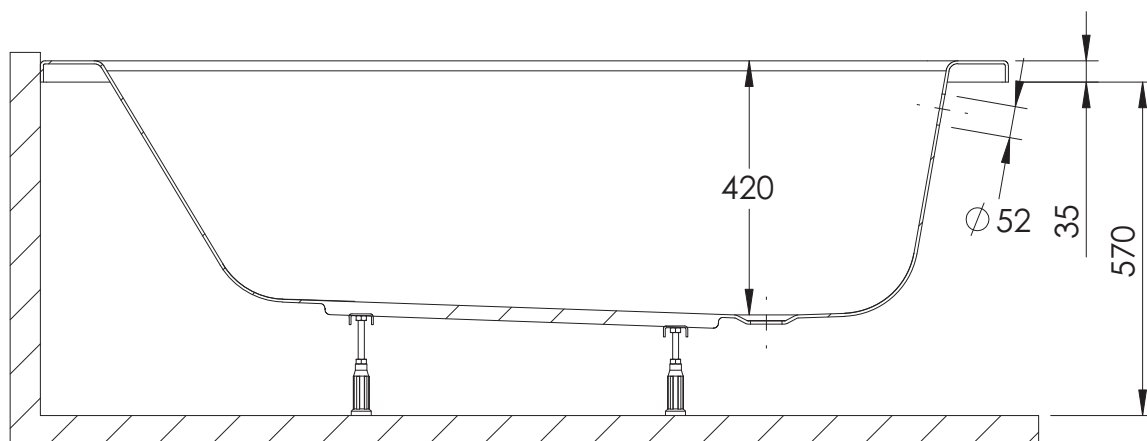

PRZEKRÓJ A-A

pojemność 155 l

SC03-WP 1500 x 700

PRZEKRÓJ A-A

pojemność 165 l

PRZEKRÓJ A-A

pojemność 180 l

SC03-WP 1700 x 700

PRZEKRÓJ A-A

pojemność 195 l

PRZEKRÓJ A-A

pojemność 285 l

SC03-WP 1900 x 900

PRZEKRÓJ A-A

pojemność 375 l

PRZEKRÓJ A-A

pojemność 450 l