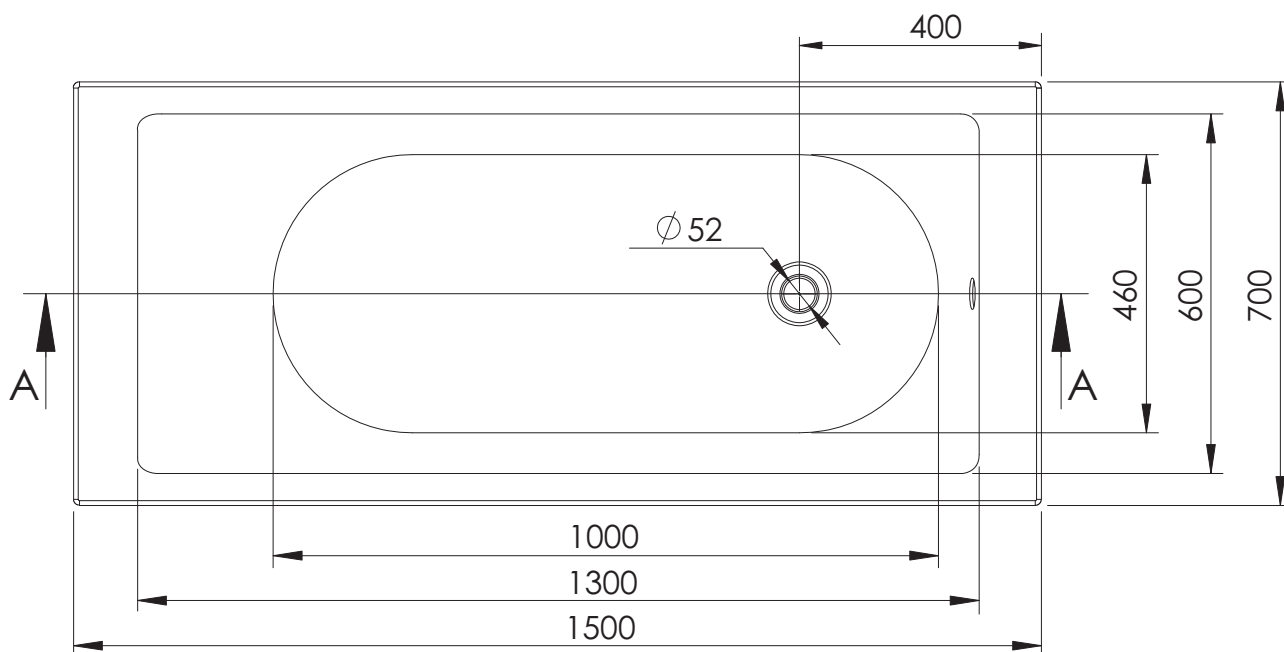

PRZEKRÓJ A-A

pojemność 155 l

SC03-WP 1500 x 700

PRZEKRÓJ A-A

pojemność 165 l

PRZEKRÓJ A-A

pojemność 180 l

SC03-WP 1700 x 700

PRZEKRÓJ A-A

pojemność 195 l

PRZEKRÓJ A-A

pojemność 285 l

SC03-WP 1900 x 900

PRZEKRÓJ A-A

pojemność 375 l

PRZEKRÓJ A-A

pojemność 450 l