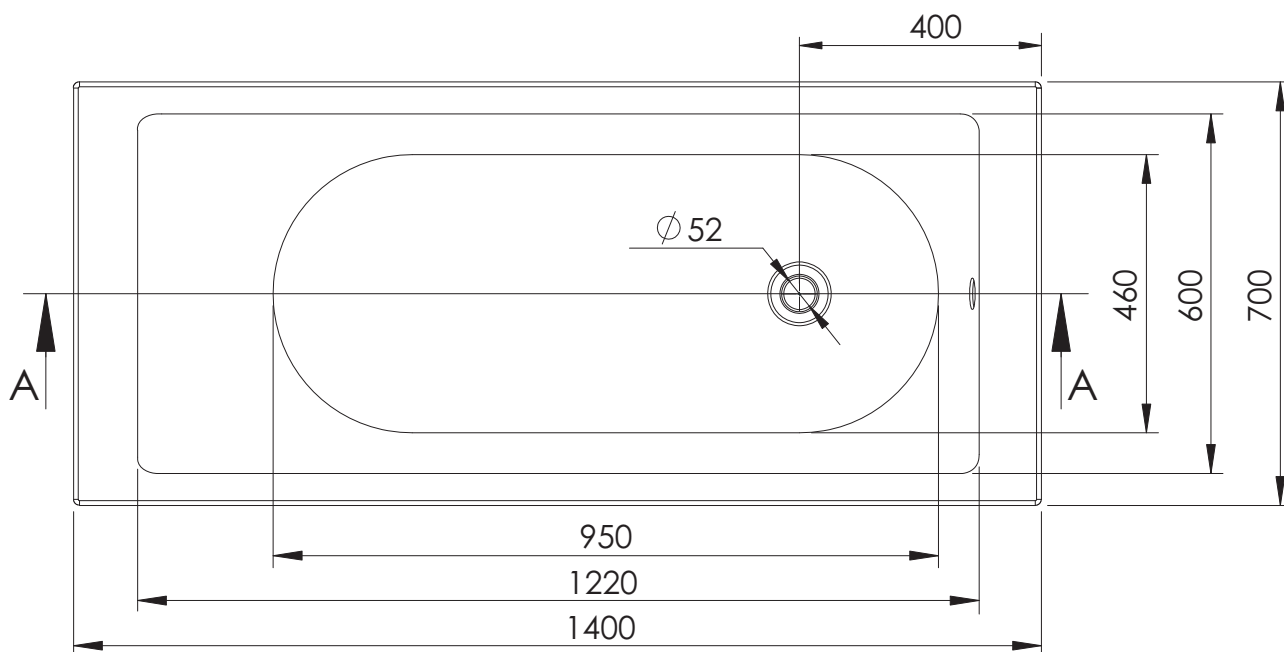

PRZEKRÓJ A-A

pojemność 155 l

SC03-WP 1500 x 700

PRZEKRÓJ A-A

pojemność 165 l

PRZEKRÓJ A-A

pojemność 180 l

SC03-WP 1700 x 700

PRZEKRÓJ A-A

pojemność 195 l

PRZEKRÓJ A-A

pojemność 285 l

SC03-WP 1900 x 900

PRZEKRÓJ A-A

pojemność 375 l

PRZEKRÓJ A-A

pojemność 450 l