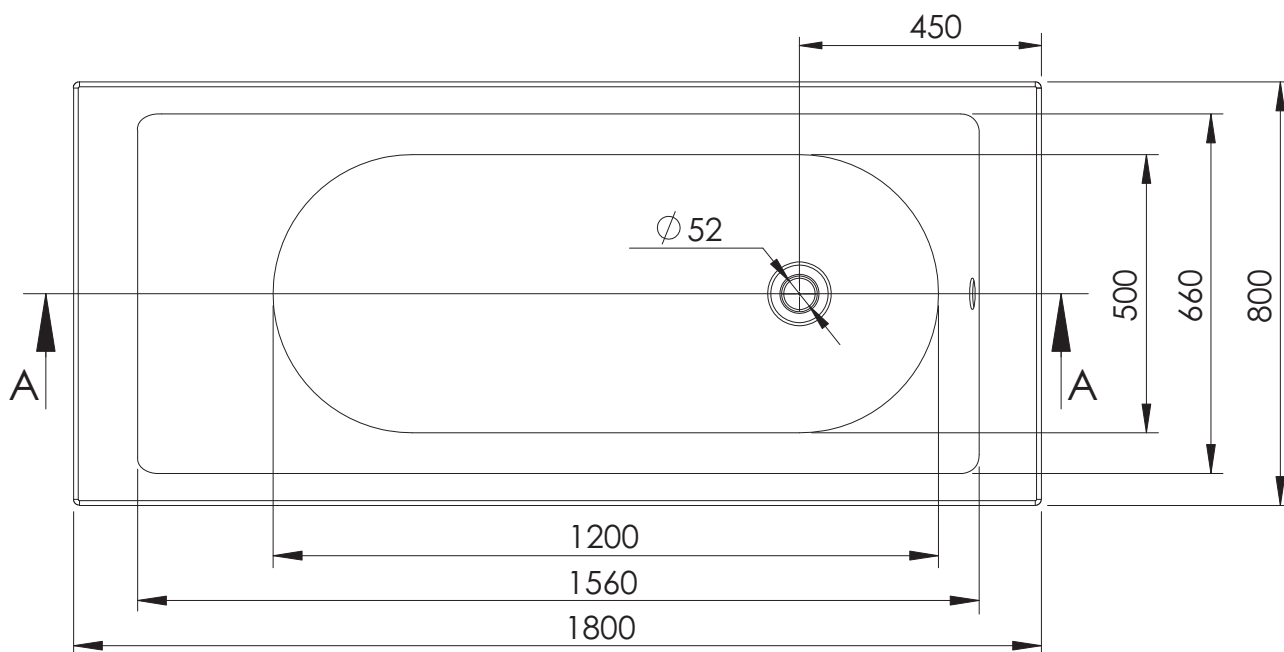

PRZEKRÓJ A-A

pojemność 155 l

SC03-WP 1500 x 700

PRZEKRÓJ A-A

pojemność 165 l

PRZEKRÓJ A-A

pojemność 180 l

SC03-WP 1700 x 700

PRZEKRÓJ A-A

pojemność 195 l

PRZEKRÓJ A-A

pojemność 285 l

SC03-WP 1900 x 900

PRZEKRÓJ A-A

pojemność 375 l

PRZEKRÓJ A-A

pojemność 450 l