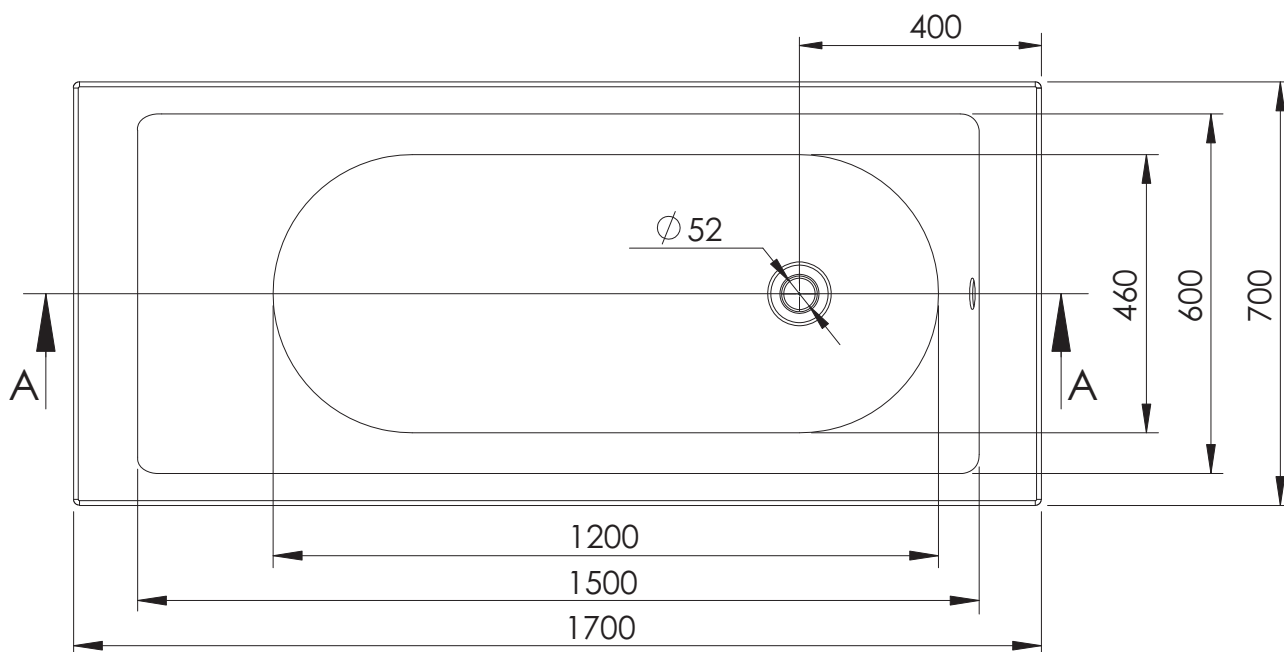

PRZEKRÓJ A-A

pojemność 155 l

SC03-WP 1500 x 700

PRZEKRÓJ A-A

pojemność 165 l

PRZEKRÓJ A-A

pojemność 180 l

SC03-WP 1700 x 700

PRZEKRÓJ A-A

pojemność 195 l

PRZEKRÓJ A-A

pojemność 285 l

SC03-WP 1900 x 900

PRZEKRÓJ A-A

pojemność 375 l

PRZEKRÓJ A-A

pojemność 450 l