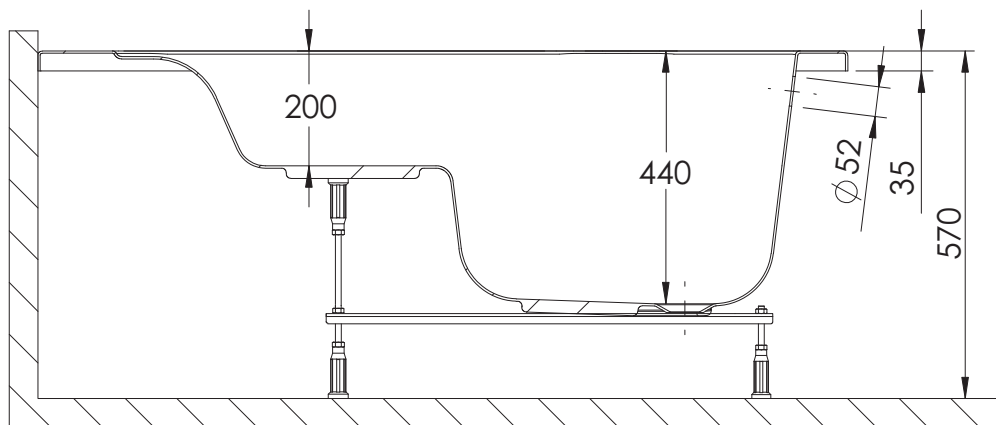

SC02-WS 1400 x 1400

PRZEKRÓJ A-A

pojemność 250l