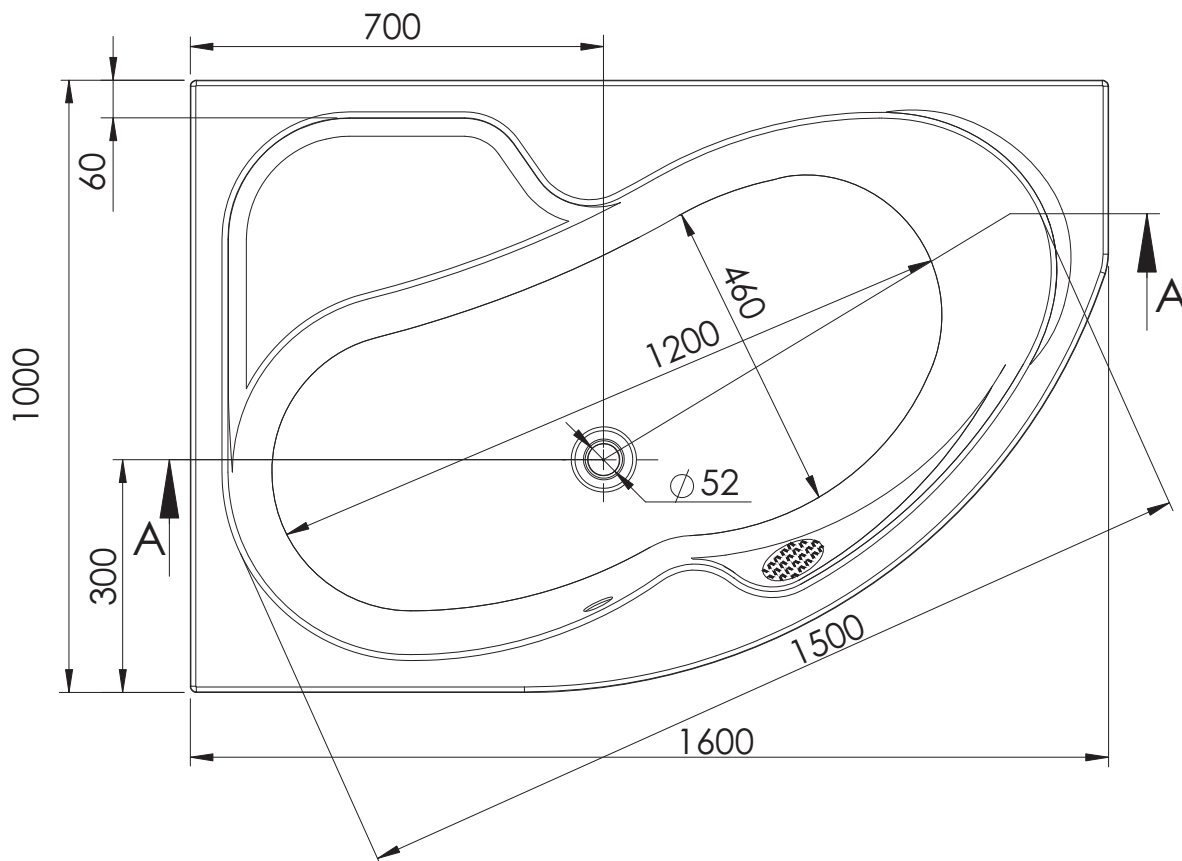

SC011-WAL/P 1500 x 1000

PRZEKRÓJ A-A

pojemność 165 l

SC011-WAL/P 1600 x 1000

PRZEKRÓJ A-A

pojemność 175 l

SC011-WAL/P 1700 x 1000

PRZEKRÓJ A-A

pojemność 184 l