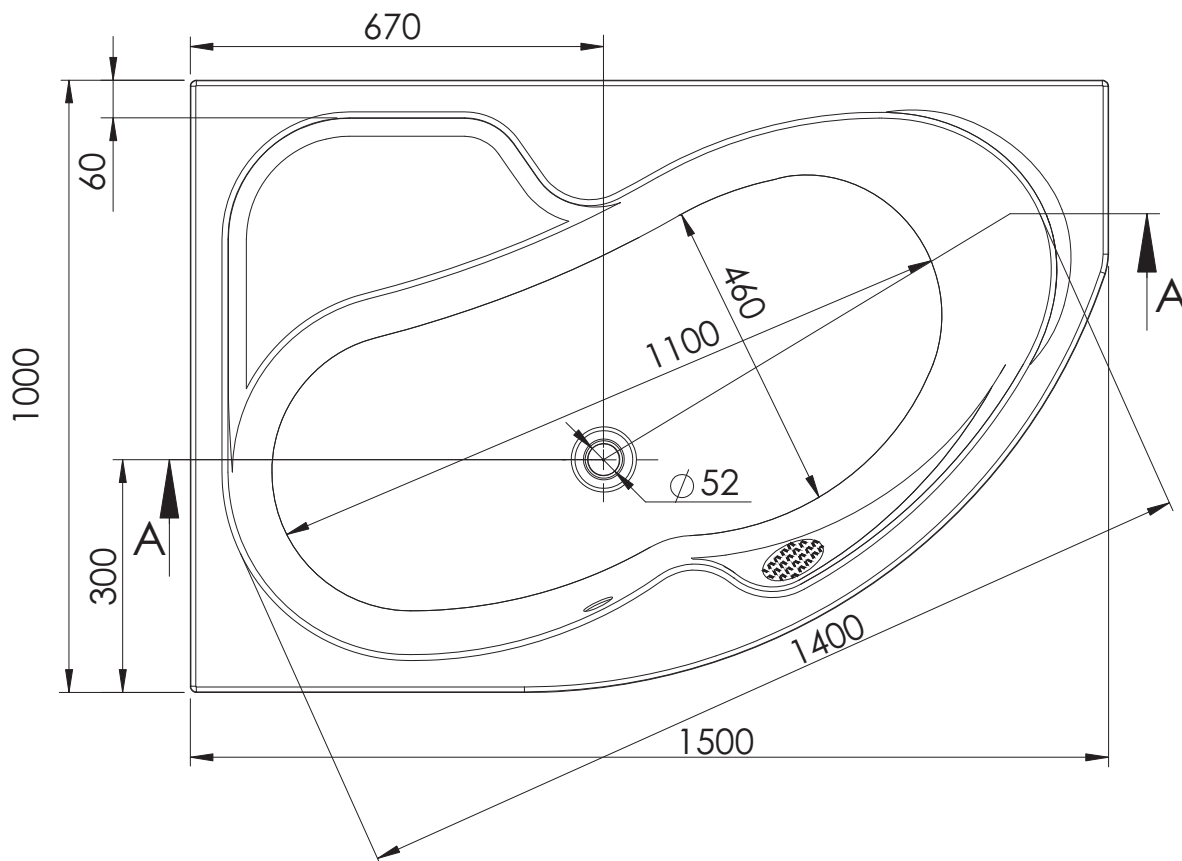

SC011-WAL/P 1500 x 1000

PRZEKRÓJ A-A

pojemność 165 l

SC011-WAL/P 1600 x 1000

PRZEKRÓJ A-A

pojemność 175 l

SC011-WAL/P 1700 x 1000

PRZEKRÓJ A-A

pojemność 184 l