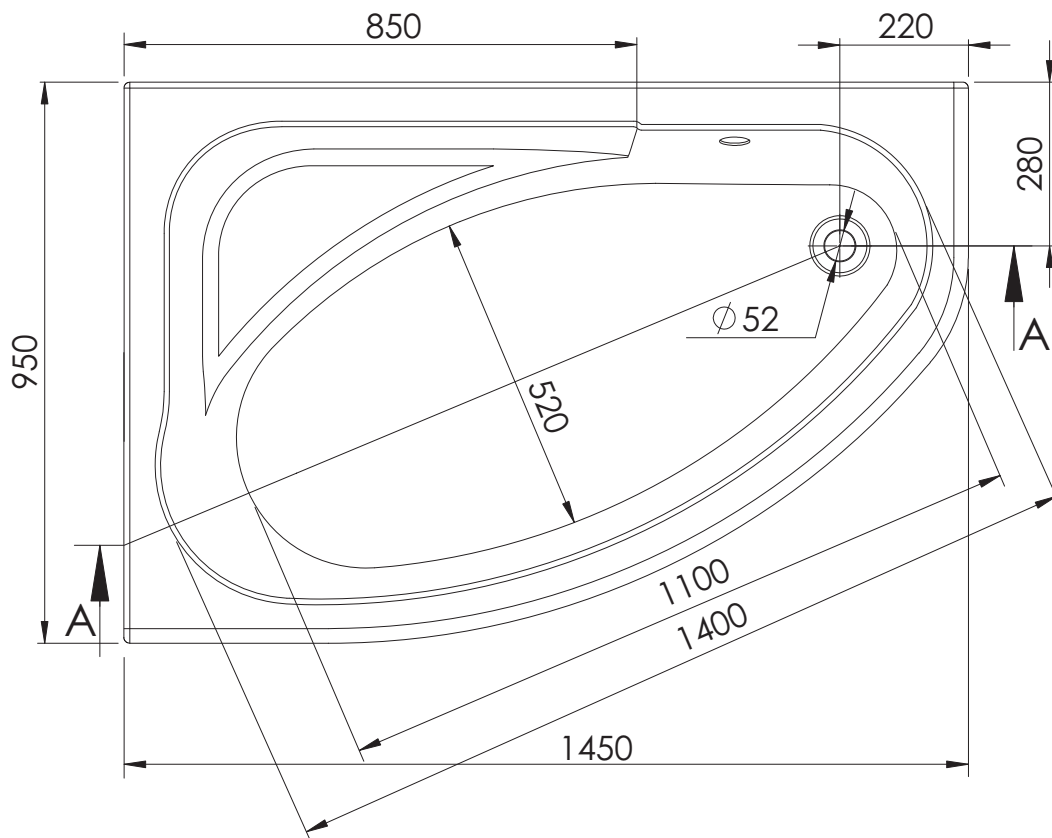

SC010-WAL/P 1450 x 950

PRZEKRÓJ A-A

pojemność 155 l

SC010-WAL/P 1500 x 1000

PRZEKRÓJ A-A

pojemność 160 l

SC010-WAL/P 1650 x 1050

PRZEKRÓJ A-A

pojemność 180 l

SC010-WAL/P 1750 x 1100

PRZEKRÓJ A-A

pojemność 200 l