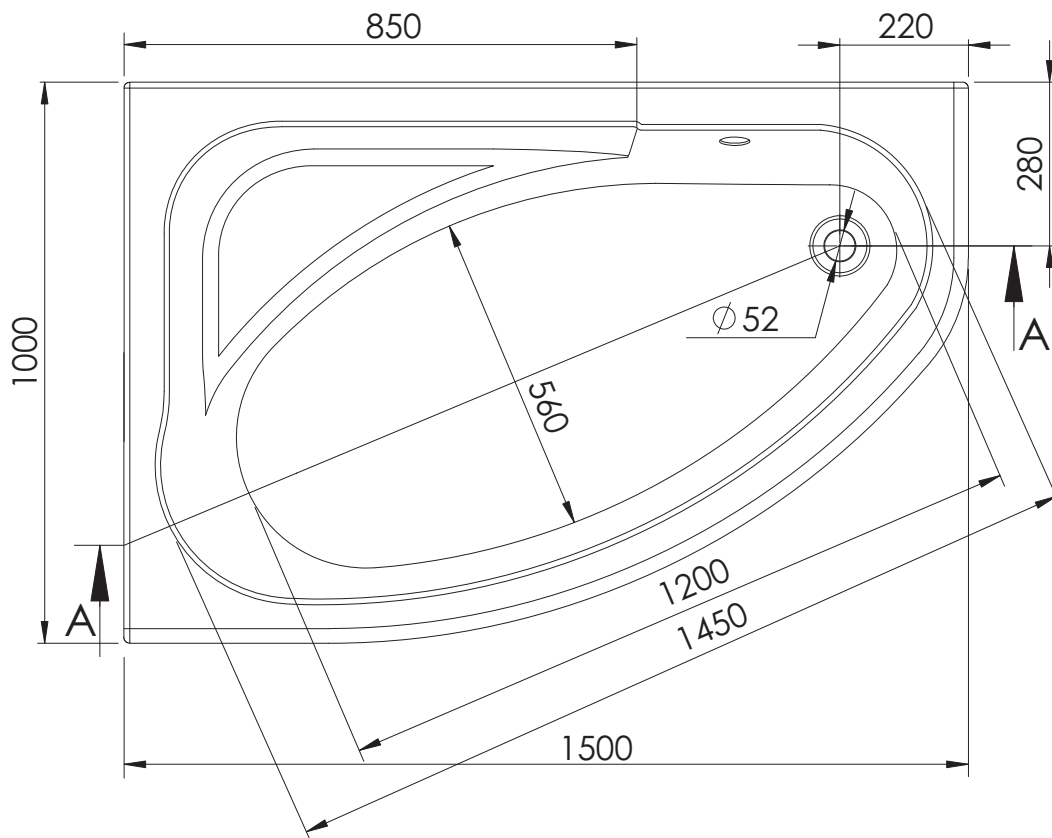

SC010-WAL/P 1450 x 950

PRZEKRÓJ A-A

pojemność 155 l

SC010-WAL/P 1500 x 1000

PRZEKRÓJ A-A

pojemność 160 l

SC010-WAL/P 1650 x 1050

PRZEKRÓJ A-A

pojemność 180 l

SC010-WAL/P 1750 x 1100

PRZEKRÓJ A-A

pojemność 200 l