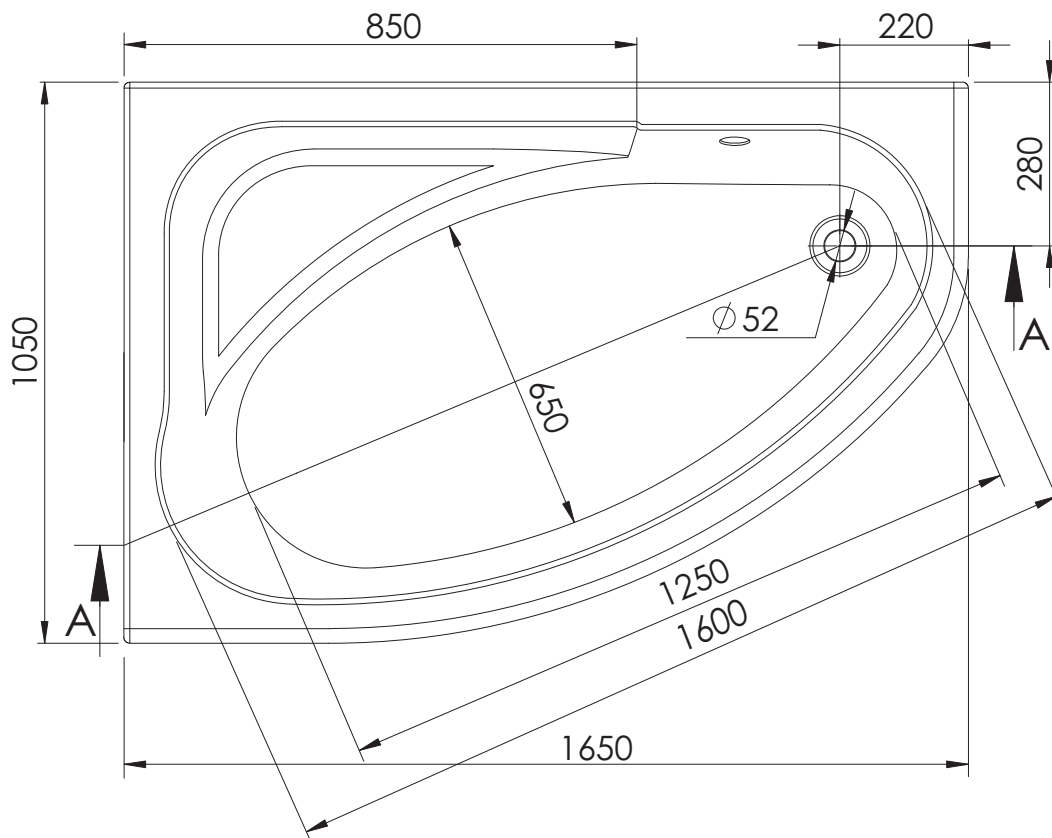

SC010-WAL/P 1450 x 950

PRZEKRÓJ A-A

pojemność 155 l

SC010-WAL/P 1500 x 1000

PRZEKRÓJ A-A

pojemność 160 l

SC010-WAL/P 1650 x 1050

PRZEKRÓJ A-A

pojemność 180 l

SC010-WAL/P 1750 x 1100

PRZEKRÓJ A-A

pojemność 200 l