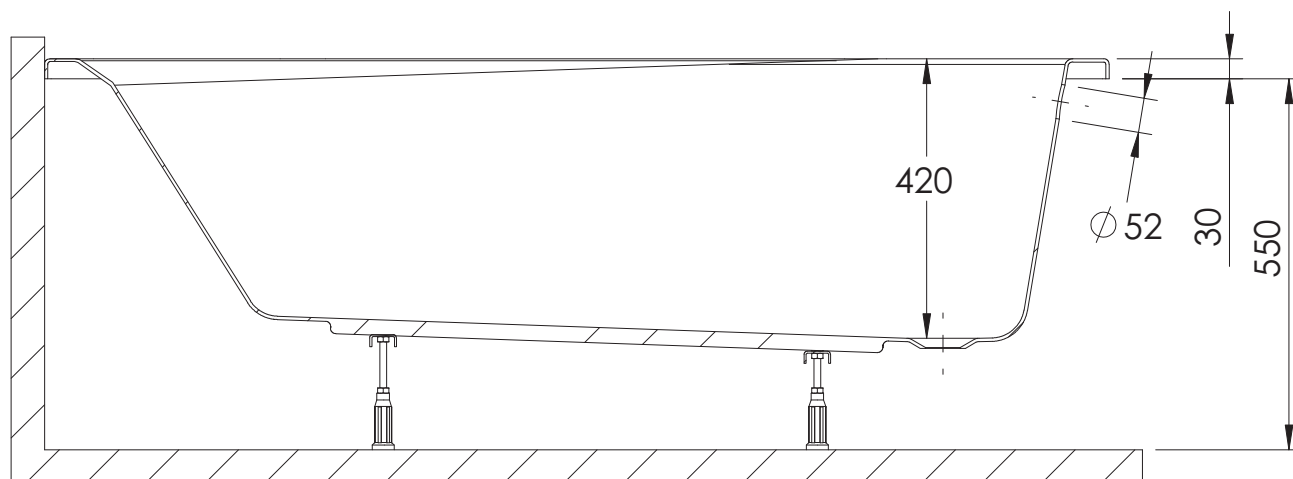

SC01-WP 1400 x 700

Wanna ExclusiveLine - model SC01-WP

PRZEKRÓJ A-A

pojemność 155 l

SC01-WP 1500 x 700

Wanna ExclusiveLine - model SC01-WP

PRZEKRÓJ A-A

pojemność 165 l

SC01-WP 1600 x 700

Wanna ExclusiveLine - model SC01-WP

PRZEKRÓJ A-A

pojemność 175 l

SC01-WP 1700 x 700

Wanna ExclusiveLine - model SC01-WP

PRZEKRÓJ A-A

pojemność 185 l