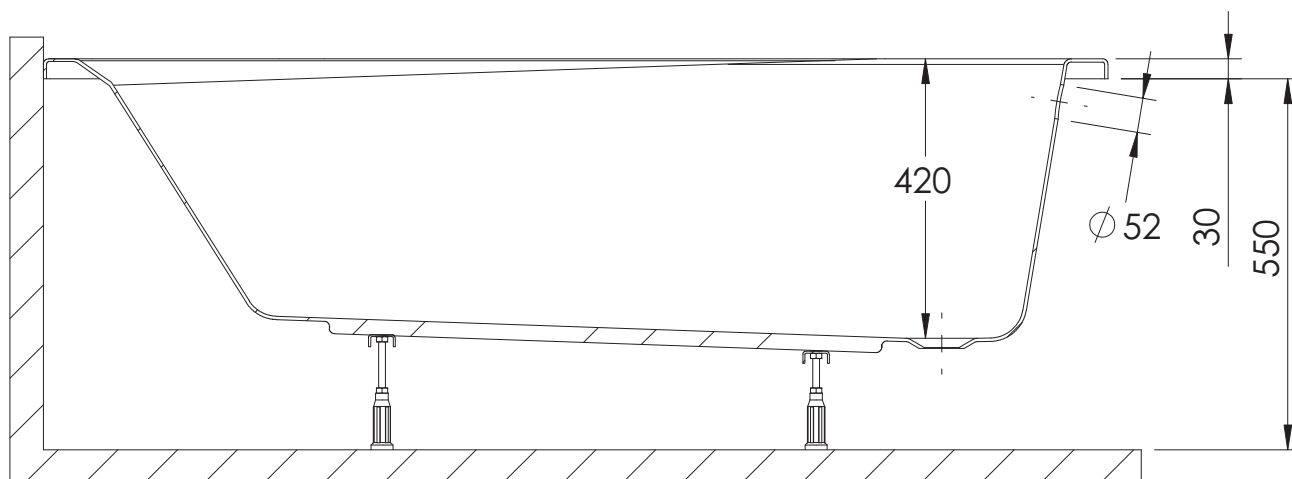

SC01-WP 1400 x 700

Wanna ExclusiveLine - model SC01-WP

PRZEKRÓJ A-A

pojemność 155 l

SC01-WP 1500 x 700

Wanna ExclusiveLine - model SC01-WP

PRZEKRÓJ A-A

pojemność 165 l

SC01-WP 1600 x 700

Wanna ExclusiveLine - model SC01-WP

PRZEKRÓJ A-A

pojemność 175 l

SC01-WP 1700 x 700

Wanna ExclusiveLine - model SC01-WP

PRZEKRÓJ A-A

pojemność 185 l