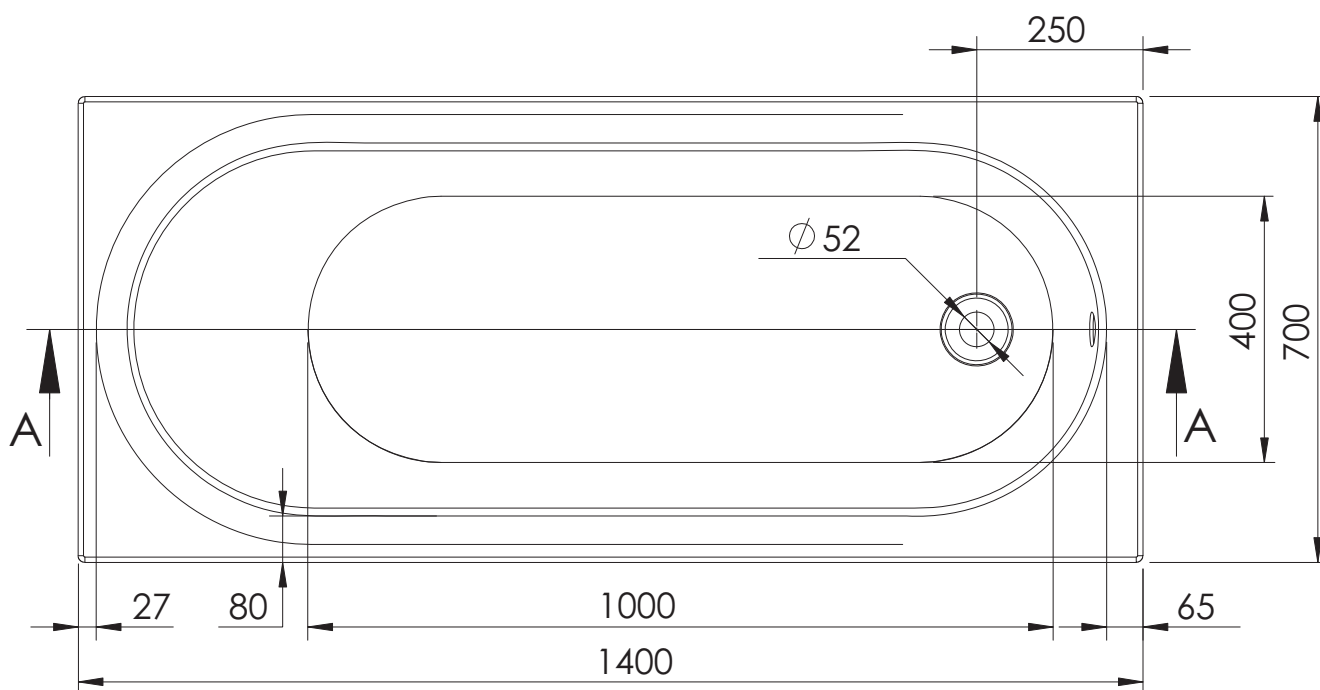

SC01-WP 1400 x 700

Wanna ExclusiveLine - model SC01-WP

PRZEKRÓJ A-A

pojemność 155 l

SC01-WP 1500 x 700

Wanna ExclusiveLine - model SC01-WP

PRZEKRÓJ A-A

pojemność 165 l

SC01-WP 1600 x 700

Wanna ExclusiveLine - model SC01-WP

PRZEKRÓJ A-A

pojemność 175 l

SC01-WP 1700 x 700

Wanna ExclusiveLine - model SC01-WP

PRZEKRÓJ A-A

pojemność 185 l