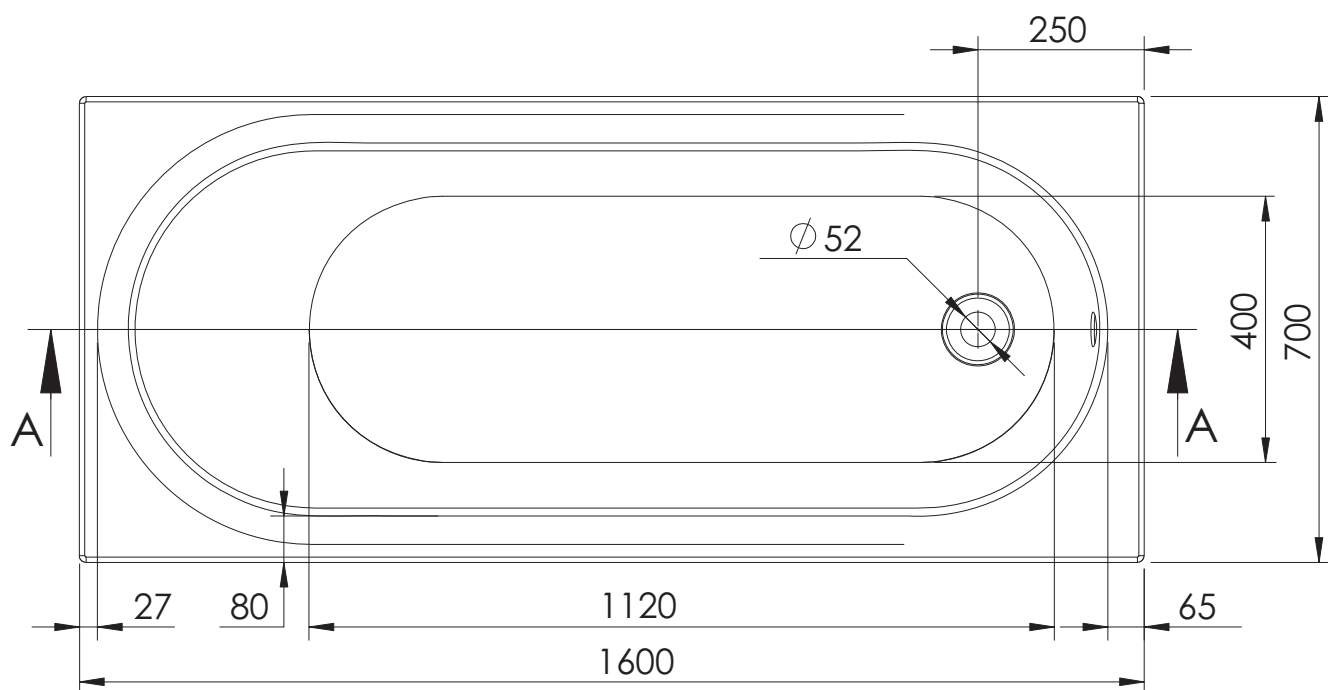

SC01-WP 1400 x 700

Wanna ExclusiveLine - model SC01-WP

PRZEKRÓJ A-A

pojemność 155 l

SC01-WP 1500 x 700

Wanna ExclusiveLine - model SC01-WP

PRZEKRÓJ A-A

pojemność 165 l

SC01-WP 1600 x 700

Wanna ExclusiveLine - model SC01-WP

PRZEKRÓJ A-A

pojemność 175 l

SC01-WP 1700 x 700

Wanna ExclusiveLine - model SC01-WP

PRZEKRÓJ A-A

pojemność 185 l