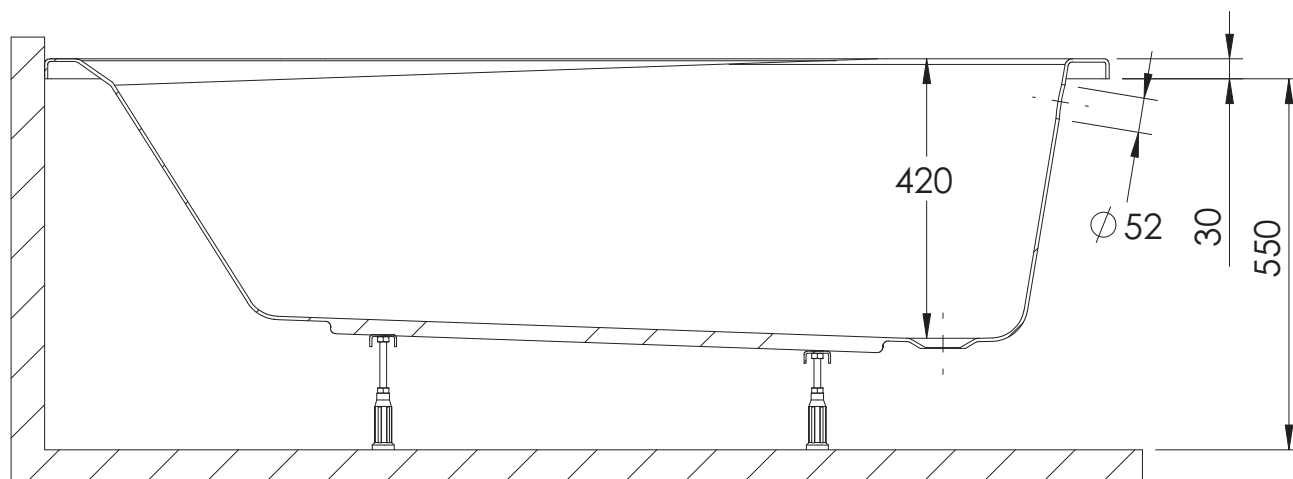

SC01-WP 1400 x 700

Wanna ExclusiveLine - model SC01-WP

PRZEKRÓJ A-A

pojemność 155 l

SC01-WP 1500 x 700

Wanna ExclusiveLine - model SC01-WP

PRZEKRÓJ A-A

pojemność 165 l

SC01-WP 1600 x 700

Wanna ExclusiveLine - model SC01-WP

PRZEKRÓJ A-A

pojemność 175 l

SC01-WP 1700 x 700

Wanna ExclusiveLine - model SC01-WP

PRZEKRÓJ A-A

pojemność 185 l