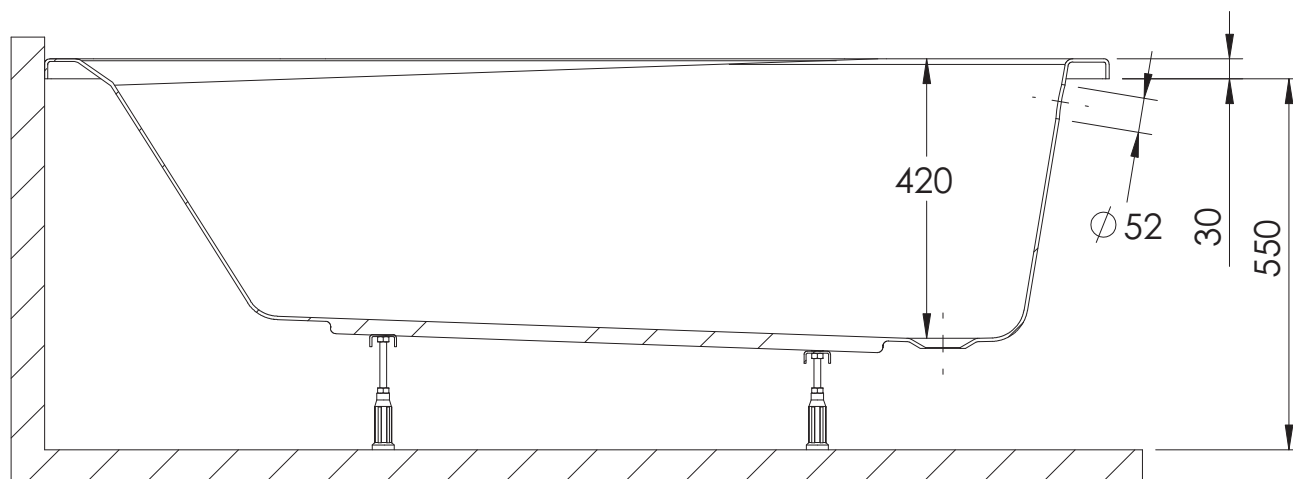

SC01-WP 1600 x 700

Wanna ExclusiveLine - model SC01-WP

PRZEKRÓJ A-A

pojemność 175 l

SC01-WP 1700 x 700

Wanna ExclusiveLine - model SC01-WP

PRZEKRÓJ A-A

pojemność 185 l