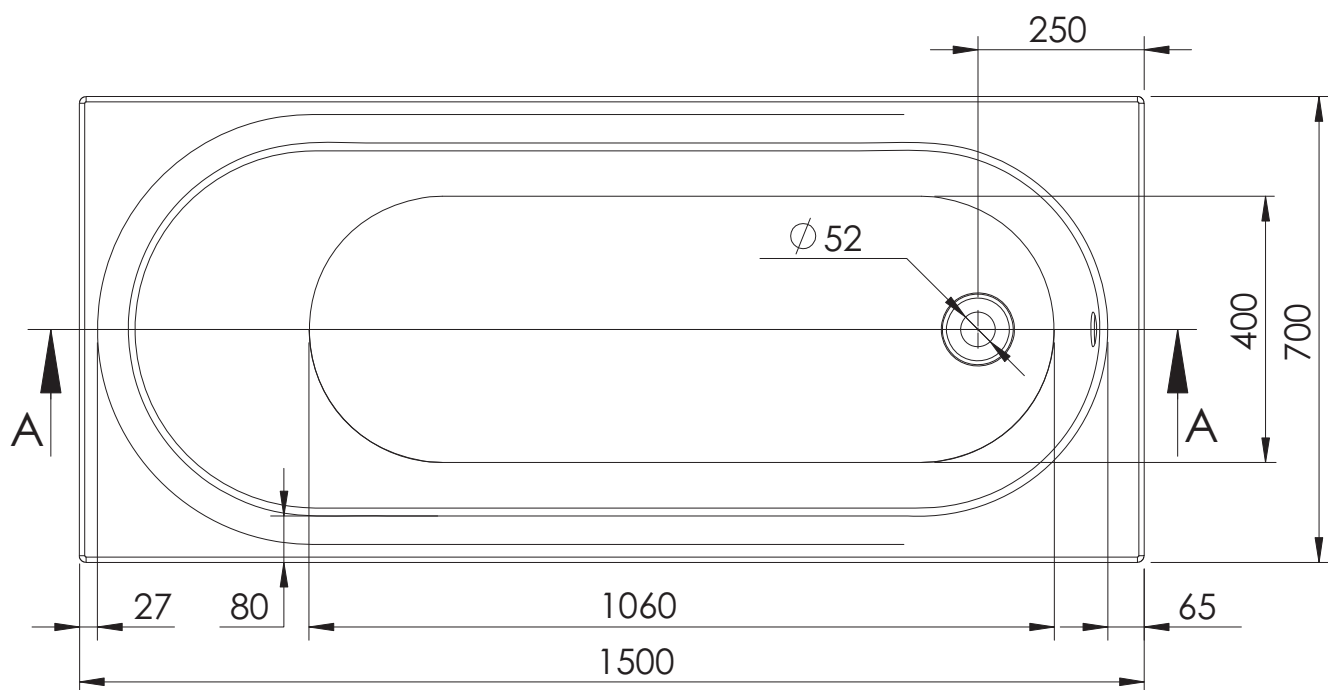

SC01-WP 1400 x 700

Wanna ExclusiveLine - model SC01-WP

PRZEKRÓJ A-A

pojemność 155 l

SC01-WP 1500 x 700

Wanna ExclusiveLine - model SC01-WP

PRZEKRÓJ A-A

pojemność 165 l

SC01-WP 1600 x 700

Wanna ExclusiveLine - model SC01-WP

PRZEKRÓJ A-A

pojemność 175 l

SC01-WP 1700 x 700

Wanna ExclusiveLine - model SC01-WP

PRZEKRÓJ A-A

pojemność 185 l