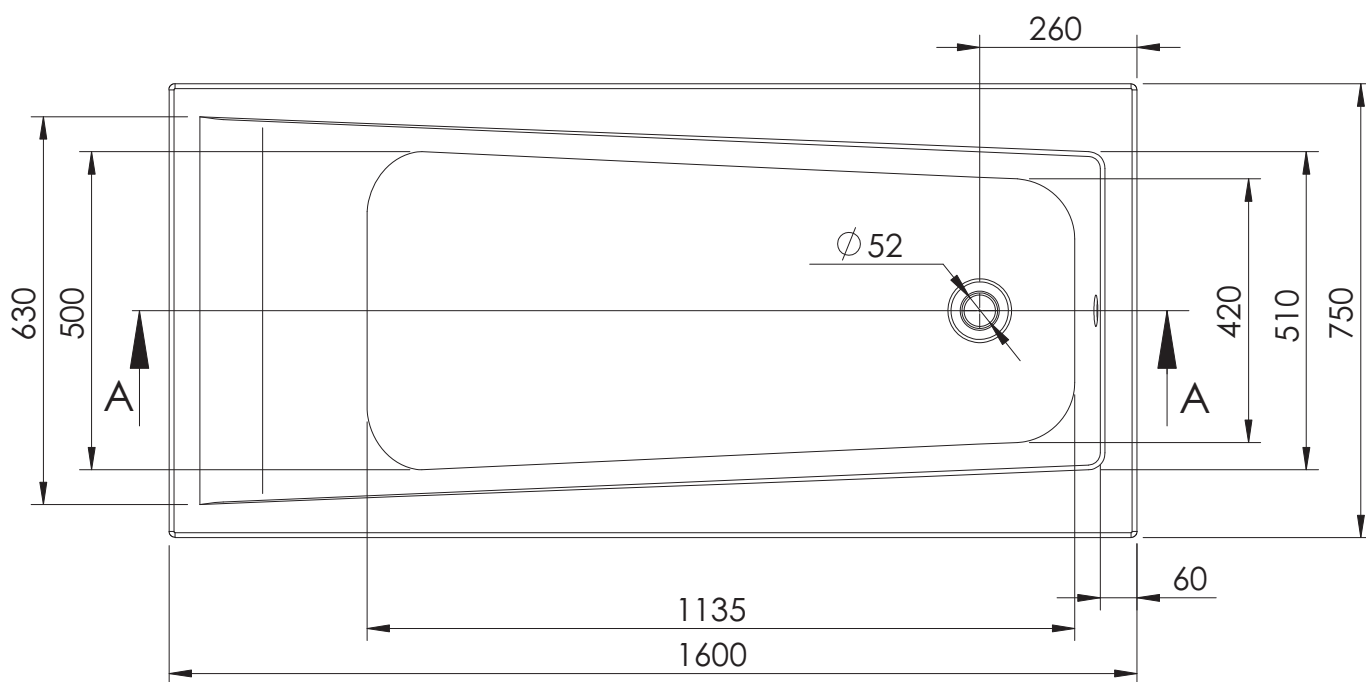

SC02-WP 1500 x 750

PRZEKRÓJ A-A

pojemność 180 l

SC02-WP

1600 x 750

PRZEKRÓJ A-A

pojemność 200 l

SC02-WP 1700 x 750

PRZEKRÓJ A-A

pojemność 220 l