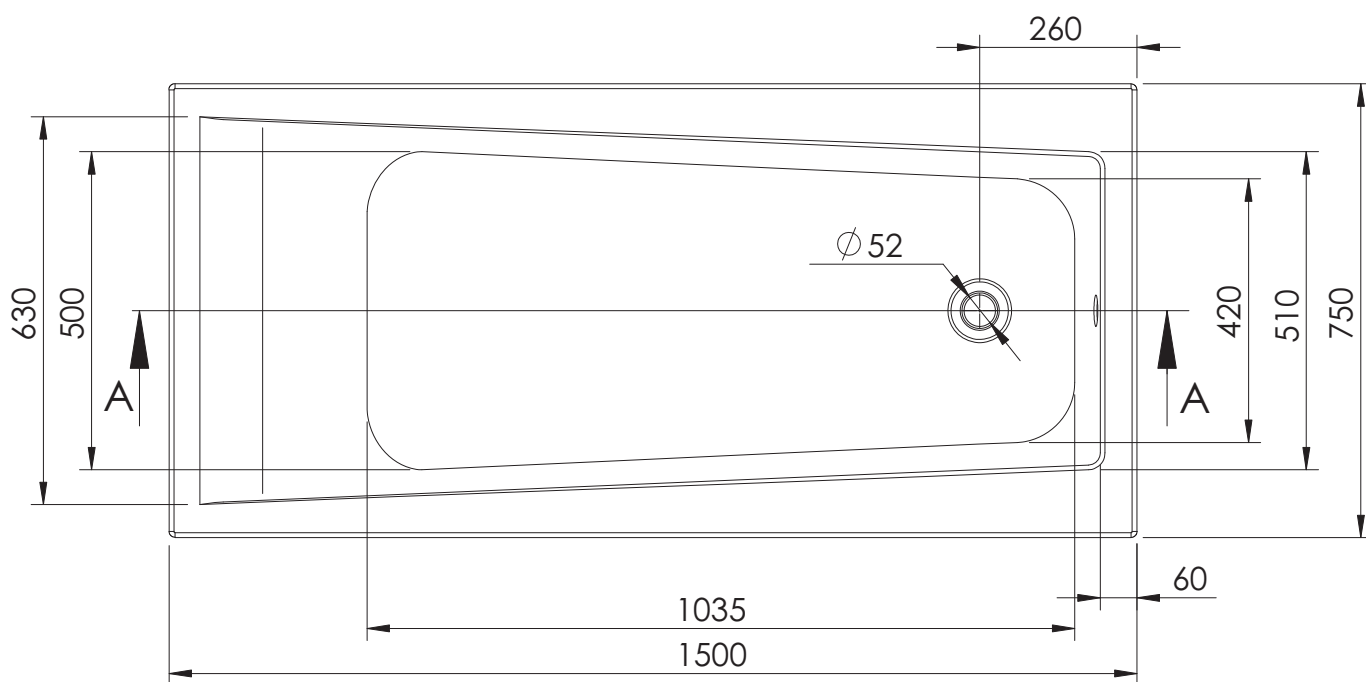

SC02-WP 1500 x 750

PRZEKRÓJ A-A

pojemność 180 l

SC02-WP

1600 x 750

PRZEKRÓJ A-A

pojemność 200 l

SC02-WP 1700 x 750

PRZEKRÓJ A-A

pojemność 220 l